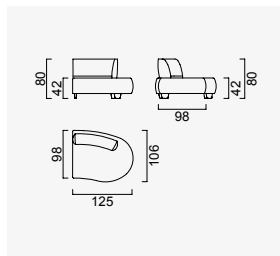

Midi Module (Right)