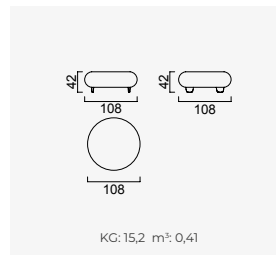

Výška sedu: 42 cm

Celková výška sedačky: 80 cm

Farba nôh

Curved Module (Left)

Curved Module (Right)

C Module

Pouf

C Corner Module

OPTION 25

KG: 51,9 m³: 1,69

OPTION 1

KG: 96,0 m³: 2,92

OPTION 2

KG: 139,8 m³: 4,02

OPTION 3

KG: 147,0 m³: 4,23

OPTION 8

KG: 198,0 m³: 5,54

OPTION 11

KG: 241,8 m³: 6,64

OPTION 15

KG: 190,8 m³: 5,33

OPTION 20

KG: 234,6 m³: 6,43

OPTION 16

KG: 294,0 m³: 8,46

OPTION 19

KG: 286,8 m³: 8,25

OPTION 18

KG: 331,6 m³: 9,35

OPTION 17

KG: 243,0 m³: 7,15