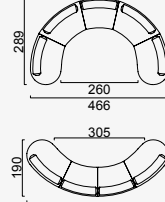

OPTION 16

KG: 294,0 m³: 8,46

OPTION 19

KG: 286,8 m³: 8,25

OPTION 18

KG: 331,6 m³: 9,35

OPTION 17

KG: 243,0 m³: 7,15

OPTION 9

KG: 294,0 m³: 8,46

OPTION 22

KG: 286,8 m³: 8,25

OPTION 6

KG: 278,6 m³: 8,03

OPTION 23

KG: 328,6 m³: 9,35

OPTION 21

KG: 379,6 m³: 10,66

OPTION 24

KG: 371,4 m³: 10,44

OPTION 13

KG: 416,2 m³: 11,76

OPTION 10

KG: 336,8 m³: 9,56

OPTION 12

KG: 379,6 m³: 10,66

OPTION 26

OPTION 27

OPTION 28

OPTION 29

OPTION 30

OPTION 31