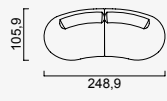

OPTION 16

KG: 294,0 m³: 8,46

OPTION 19

KG: 286,8 m³: 8,25

OPTION 18

KG: 331,6 m³: 9,35

OPTION 17

KG: 243,0 m³: 7,15

OPTION 9

KG: 294,0 m³: 8,46

OPTION 22

KG: 286,8 m³: 8,25

OPTION 6

KG: 278,6 m³: 8,03

OPTION 23

KG: 328,6 m³: 9,35

OPTION 21

KG: 379,6 m³: 10,66

OPTION 24

KG: 371,4 m³: 10,44

OPTION 13

KG: 416,2 m³: 11,76

OPTION 10

KG: 336,8 m³: 9,56

OPTION 12

KG: 379,6 m³: 10,66

OPTION 26

OPTION 27

OPTION 28

OPTION 29

OPTION 30

OPTION 31