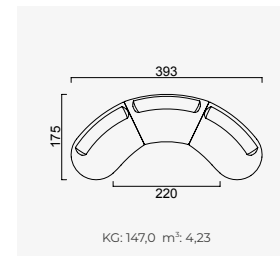

bon bon

- 35 kg/m³ HR pena na sedenie + 32 kg/m³ Flexi pena na sedenie

Hlbšie sedenie (mechanizmus DSS)

Konštrukcia z preglejky (európsky štandard – 10-ročná záruka)

Možnosť rôznych zostáv vďaka modulárnej konštrukcii

Výška sedu: 42 cm

Celková výška sedačky: 80 cm

Farba nôh

Long Sofa