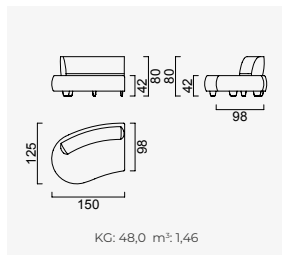

Výška sedu: 42 cm

Celková výška sedačky: 80 cm

Farba nôh

Curved Module (Left)

Curved Module (Right)

C Module

Pouf

C Corner Module

OPTION 25

KG: 51,9 m³: 1,69

OPTION 1

KG: 96,0 m³: 2,92

OPTION 2

KG: 139,8 m³: 4,02

OPTION 3

KG: 147,0 m³: 4,23