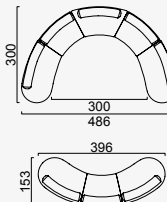

Výška sedu: 42 cm

Celková výška sedačky: 80 cm

Farba nôh

Curved Module (Left)

Curved Module (Right)

C Module

Pouf

C Corner Module

OPTION 16

KG: 294,0 m³: 8,46

OPTION 19

KG: 286,8 m³: 8,25

OPTION 18

KG: 331,6 m³: 9,35

OPTION 17

KG: 243,0 m³: 7,15

OPTION 9

KG: 294,0 m³: 8,46

OPTION 22

KG: 286,8 m³: 8,25

OPTION 6

KG: 278,6 m³: 8,03

OPTION 23

KG: 328,6 m³: 9,35

OPTION 21

KG: 379,6 m³: 10,66

OPTION 24

KG: 371,4 m³: 10,44

OPTION 13

KG: 416,2 m³: 11,76

OPTION 10

KG: 336,8 m³: 9,56