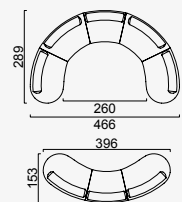

Výška sedu: 42 cm

Celková výška sedačky: 80 cm

Farba nôh

Curved Module (Left)

Curved Module (Right)

C Module

Pouf

C Corner Module

OPTION 9

KG: 294,0 m³: 8,46

OPTION 22

KG: 286,8 m³: 8,25

OPTION 6

KG: 278,6 m³: 8,03

OPTION 23

KG: 328,6 m³: 9,35

OPTION 21

KG: 379,6 m³: 10,66

OPTION 24

KG: 371,4 m³: 10,44

OPTION 13

KG: 416,2 m³: 11,76

OPTION 10

KG: 336,8 m³: 9,56

OPTION 12

KG: 379,6 m³: 10,66

OPTION 26

OPTION 27

OPTION 28

OPTION 29

OPTION 30

OPTION 31