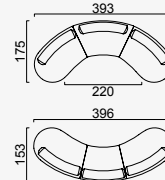

Výška sedu: 42 cm

Celková výška sedačky: 80 cm

Farba nôh

Curved Module (Left)

Curved Module (Right)

C Module

Pouf

C Corner Module

OPTION 8

KG: 198,0 m³: 5,54

OPTION 11

KG: 241,8 m³: 6,64

OPTION 15

KG: 190,8 m³: 5,33

OPTION 20

KG: 234,6 m³: 6,43

OPTION 14

KG: 343,8 m³: 9,27

OPTION 4

KG: 192,0 m³: 5,83

OPTION 5

KG: 235,8 m³: 6,93

OPTION 7

KG: 279,6 m³: 8,03

OPTION 16

KG: 294,0 m³: 8,46

OPTION 19

KG: 286,8 m³: 8,25

OPTION 18

KG: 331,6 m³: 9,35

OPTION 17

KG: 243,0 m³: 7,15