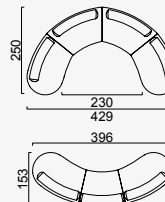

Výška sedu: 42 cm

Celková výška sedačky: 80 cm

Farba nôh

Curved Module (Left)

Curved Module (Right)

C Module

Pouf

C Corner Module

OPTION 9

KG: 294,0 m³: 8,46

OPTION 22

KG: 286,8 m³: 8,25

OPTION 6

KG: 278,6 m³: 8,03

OPTION 23

KG: 328,6 m³: 9,35

OPTION 21

KG: 379,6 m³: 10,66

OPTION 24

KG: 371,4 m³: 10,44

OPTION 13

KG: 416,2 m³: 11,76

OPTION 10

KG: 336,8 m³: 9,56

OPTION 12

KG: 379,6 m³: 10,66

OPTION 26

OPTION 27

OPTION 28

OPTION 29

OPTION 30

OPTION 31