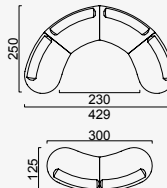

OPTION 14

KG: 343,8 m³: 9,27

OPTION 4

KG: 192,0 m³: 5,83

OPTION 5

KG: 235,8 m³: 6,93

OPTION 7

KG: 279,6 m³: 8,03

OPTION 16

KG: 294,0 m³: 8,46

OPTION 19

KG: 286,8 m³: 8,25

OPTION 18

KG: 331,6 m³: 9,35

OPTION 17

KG: 243,0 m³: 7,15

OPTION 9

KG: 294,0 m³: 8,46

OPTION 22

KG: 286,8 m³: 8,25

OPTION 6

KG: 278,6 m³: 8,03

OPTION 23

KG: 328,6 m³: 9,35

OPTION 21

KG: 379,6 m³: 10,66

OPTION 24

KG: 371,4 m³: 10,44

OPTION 13

KG: 416,2 m³: 11,76

OPTION 10

KG: 336,8 m³: 9,56