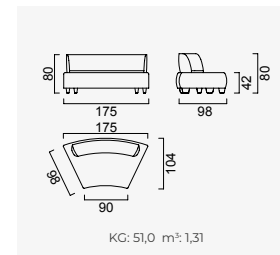

Výška sedu: 42 cm

Celková výška sedačky: 80 cm

Farba nôh

Curved Module (Left)

Curved Module (Right)

C Module

Pouf

C Corner Module

OPTION 25

KG: 51,9 m³: 1,69

OPTION 1

KG: 96,0 m³: 2,92

OPTION 2

KG: 139,8 m³: 4,02

OPTION 3

KG: 147,0 m³: 4,23