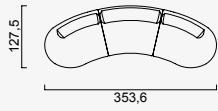

OPTION 9

KG: 294,0 m³: 8,46

OPTION 22

KG: 286,8 m³: 8,25

OPTION 6

KG: 278,6 m³: 8,03

OPTION 23

KG: 328,6 m³: 9,35

OPTION 21

KG: 379,6 m³: 10,66

OPTION 24

KG: 371,4 m³: 10,44

OPTION 13

KG: 416,2 m³: 11,76

OPTION 10

KG: 336,8 m³: 9,56

OPTION 12

KG: 379,6 m³: 10,66

OPTION 26

OPTION 27

OPTION 28

OPTION 29

OPTION 30

OPTION 31