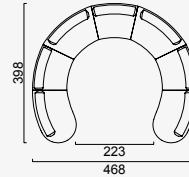

Výška sedu: 42 cm

Celková výška sedačky: 80 cm

Farba nôh

Curved Module (Left)

Curved Module (Right)

C Module

Pouf

C Corner Module

OPTION 25

KG: 51,9 m³: 1,69

OPTION 1

KG: 96,0 m³: 2,92

OPTION 2

KG: 139,8 m³: 4,02

OPTION 3

KG: 147,0 m³: 4,23

OPTION 8

KG: 198,0 m³: 5,54

OPTION 11

KG: 241,8 m³: 6,64

OPTION 15

KG: 190,8 m³: 5,33

OPTION 20

KG: 234,6 m³: 6,43

OPTION 14

KG: 343,8 m³: 9,27

OPTION 4

KG: 192,0 m³: 5,83

OPTION 5

KG: 235,8 m³: 6,93

OPTION 7

KG: 279,6 m³: 8,03