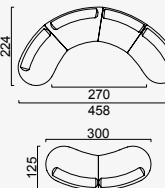

OPTION 14

KG: 343,8 m³: 9,27

OPTION 4

KG: 192,0 m³: 5,83

OPTION 5

KG: 235,8 m³: 6,93

OPTION 7

KG: 279,6 m³: 8,03

OPTION 16

KG: 294,0 m³: 8,46

OPTION 19

KG: 286,8 m³: 8,25

OPTION 18

KG: 331,6 m³: 9,35

OPTION 17

KG: 243,0 m³: 7,15

OPTION 9

KG: 294,0 m³: 8,46

OPTION 22

KG: 286,8 m³: 8,25

OPTION 6

KG: 278,6 m³: 8,03

OPTION 23

KG: 328,6 m³: 9,35

OPTION 21

KG: 379,6 m³: 10,66

OPTION 24

KG: 371,4 m³: 10,44

OPTION 13

KG: 416,2 m³: 11,76

OPTION 10

KG: 336,8 m³: 9,56