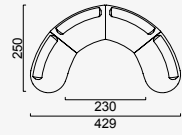

Výška sedu: 42 cm

Celková výška sedačky: 80 cm

Farba nôh

Curved Module (Left)

Curved Module (Right)

C Module

Pouf

C Corner Module

OPTION 25

KG: 51,9 m³: 1,69

OPTION 1

KG: 96,0 m³: 2,92

OPTION 2

KG: 139,8 m³: 4,02

OPTION 3

KG: 147,0 m³: 4,23

OPTION 8

KG: 198,0 m³: 5,54

OPTION 11

KG: 241,8 m³: 6,64

OPTION 15

KG: 190,8 m³: 5,33

OPTION 20

KG: 234,6 m³: 6,43

OPTION 14

KG: 343,8 m³: 9,27

OPTION 4

KG: 192,0 m³: 5,83

OPTION 5

KG: 235,8 m³: 6,93

OPTION 7

KG: 279,6 m³: 8,03