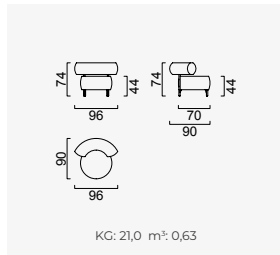

Bon Bon Armchair