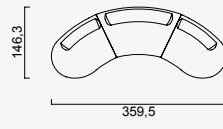

OPTION 9

KG: 294,0 m³: 8,46

OPTION 22

KG: 286,8 m³: 8,25

OPTION 6

KG: 278,6 m³: 8,03

OPTION 23

KG: 328,6 m³: 9,35

OPTION 21

KG: 379,6 m³: 10,66

OPTION 24

KG: 371,4 m³: 10,44

OPTION 13

KG: 416,2 m³: 11,76

OPTION 10

KG: 336,8 m³: 9,56

OPTION 12

KG: 379,6 m³: 10,66

OPTION 26

OPTION 27

OPTION 28

OPTION 29

OPTION 30

OPTION 31