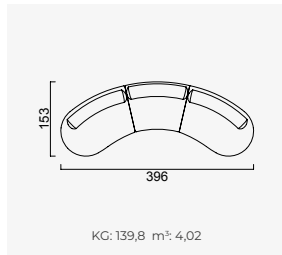

Large Sofa

OPTION 25