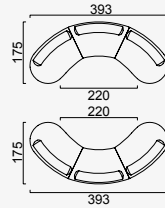

Výška sedu: 42 cm

Celková výška sedačky: 80 cm

Farba nôh

Curved Module (Left)

Curved Module (Right)

C Module

Pouf

C Corner Module

OPTION 8

KG: 198,0 m³: 5,54

OPTION 11

KG: 241,8 m³: 6,64

OPTION 15

KG: 190,8 m³: 5,33

OPTION 20

KG: 234,6 m³: 6,43

OPTION 14

KG: 343,8 m³: 9,27

OPTION 4

KG: 192,0 m³: 5,83

OPTION 5

KG: 235,8 m³: 6,93

OPTION 7

KG: 279,6 m³: 8,03

OPTION 16

KG: 294,0 m³: 8,46

OPTION 19

KG: 286,8 m³: 8,25

OPTION 18

KG: 331,6 m³: 9,35

OPTION 17

KG: 243,0 m³: 7,15