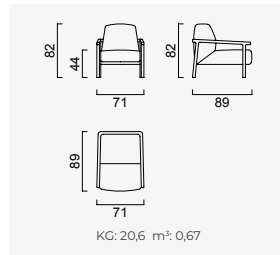

Výška sedu: 42 cm

Celková výška sedačky: 80 cm

Farba nôh

Curved Module (Left)

Curved Module (Right)

C Module

Pouf

C Corner Module

OPTION 25

KG: 51,9 m³: 1,69

OPTION 1

KG: 96,0 m³: 2,92

OPTION 2

KG: 139,8 m³: 4,02

OPTION 3

KG: 147,0 m³: 4,23