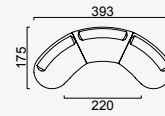

Výška sedu: 42 cm

Celková výška sedačky: 80 cm

Farba nôh

Curved Module (Left)

Curved Module (Right)

C Module

Pouf

C Corner Module

OPTION 25

KG: 51,9 m³: 1,69

OPTION 1

KG: 96,0 m³: 2,92

OPTION 2

KG: 139,8 m³: 4,02

OPTION 3

KG: 147,0 m³: 4,23

OPTION 8

KG: 198,0 m³: 5,54

OPTION 11

KG: 241,8 m³: 6,64

OPTION 15

KG: 190,8 m³: 5,33

OPTION 20

KG: 234,6 m³: 6,43

OPTION 14

KG: 343,8 m³: 9,27

OPTION 4

KG: 192,0 m³: 5,83

OPTION 5

KG: 235,8 m³: 6,93

OPTION 7

KG: 279,6 m³: 8,03