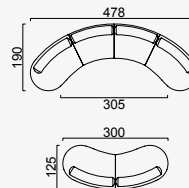

Výška sedu: 42 cm

Celková výška sedačky: 80 cm

Farba nôh

Curved Module (Left)

Curved Module (Right)

C Module

Pouf

C Corner Module

OPTION 16

KG: 294,0 m³: 8,46

OPTION 19

KG: 286,8 m³: 8,25

OPTION 18

KG: 331,6 m³: 9,35

OPTION 17

KG: 243,0 m³: 7,15

OPTION 9

KG: 294,0 m³: 8,46

OPTION 22

KG: 286,8 m³: 8,25

OPTION 6

KG: 278,6 m³: 8,03

OPTION 23

KG: 328,6 m³: 9,35

OPTION 21

KG: 379,6 m³: 10,66

OPTION 24

KG: 371,4 m³: 10,44

OPTION 13

KG: 416,2 m³: 11,76

OPTION 10

KG: 336,8 m³: 9,56