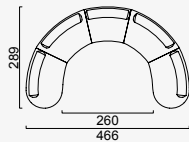

Výška sedu: 42 cm

Celková výška sedačky: 80 cm

Farba nôh

Curved Module (Left)

Curved Module (Right)

C Module

Pouf

C Corner Module

OPTION 25

KG: 51,9 m³: 1,69

OPTION 1

KG: 96,0 m³: 2,92

OPTION 2

KG: 139,8 m³: 4,02

OPTION 3

KG: 147,0 m³: 4,23

OPTION 8

KG: 198,0 m³: 5,54

OPTION 11

KG: 241,8 m³: 6,64

OPTION 15

KG: 190,8 m³: 5,33

OPTION 20

KG: 234,6 m³: 6,43

OPTION 14

KG: 343,8 m³: 9,27

OPTION 4

KG: 192,0 m³: 5,83

OPTION 5

KG: 235,8 m³: 6,93

OPTION 7

KG: 279,6 m³: 8,03