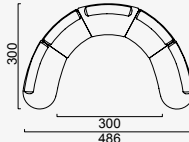

Výška sedu: 42 cm

Celková výška sedačky: 80 cm

Farba nôh

Curved Module (Left)

Curved Module (Right)

C Module

Pouf

C Corner Module

OPTION 25

KG: 51,9 m³: 1,69

OPTION 1

KG: 96,0 m³: 2,92

OPTION 2

KG: 139,8 m³: 4,02

OPTION 3

KG: 147,0 m³: 4,23

OPTION 8

KG: 198,0 m³: 5,54

OPTION 11

KG: 241,8 m³: 6,64

OPTION 15

KG: 190,8 m³: 5,33

OPTION 20

KG: 234,6 m³: 6,43

OPTION 14

KG: 343,8 m³: 9,27

OPTION 4

KG: 192,0 m³: 5,83

OPTION 5

KG: 235,8 m³: 6,93

OPTION 7

KG: 279,6 m³: 8,03