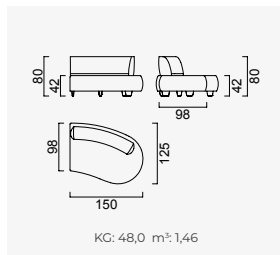

Výška sedu: 42 cm

Celková výška sedačky: 80 cm

Farba nôh

Curved Module (Left)

Curved Module (Right)

C Module

Pouf

C Corner Module

OPTION 25

KG: 51,9 m³: 1,69

OPTION 1

KG: 96,0 m³: 2,92

OPTION 2

KG: 139,8 m³: 4,02

OPTION 3

KG: 147,0 m³: 4,23