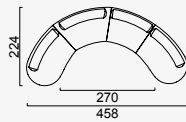

Výška sedu: 42 cm

Celková výška sedačky: 80 cm

Farba nôh

Curved Module (Left)

Curved Module (Right)

C Module

Pouf

C Corner Module

OPTION 25

KG: 51,9 m³: 1,69

OPTION 1

KG: 96,0 m³: 2,92

OPTION 2

KG: 139,8 m³: 4,02

OPTION 3

KG: 147,0 m³: 4,23

OPTION 8

KG: 198,0 m³: 5,54

OPTION 11

KG: 241,8 m³: 6,64

OPTION 15

KG: 190,8 m³: 5,33

OPTION 20

KG: 234,6 m³: 6,43

OPTION 14

KG: 343,8 m³: 9,27

OPTION 4

KG: 192,0 m³: 5,83

OPTION 5

KG: 235,8 m³: 6,93

OPTION 7

KG: 279,6 m³: 8,03