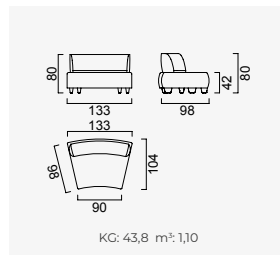

Výška sedu: 42 cm

Celková výška sedačky: 80 cm

Farba nôh

Curved Module (Left)

Curved Module (Right)

C Module

Pouf

C Corner Module

OPTION 25

KG: 51,9 m³: 1,69

OPTION 1

KG: 96,0 m³: 2,92

OPTION 2

KG: 139,8 m³: 4,02

OPTION 3

KG: 147,0 m³: 4,23