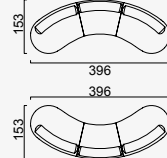

Výška sedu: 42 cm

Celková výška sedačky: 80 cm

Farba nôh

Curved Module (Left)

Curved Module (Right)

C Module

Pouf

C Corner Module

OPTION 8

KG: 198,0 m³: 5,54

OPTION 11

KG: 241,8 m³: 6,64

OPTION 15

KG: 190,8 m³: 5,33

OPTION 20

KG: 234,6 m³: 6,43

OPTION 14

KG: 343,8 m³: 9,27

OPTION 4

KG: 192,0 m³: 5,83

OPTION 5

KG: 235,8 m³: 6,93

OPTION 7

KG: 279,6 m³: 8,03

OPTION 16

KG: 294,0 m³: 8,46

OPTION 19

KG: 286,8 m³: 8,25

OPTION 18

KG: 331,6 m³: 9,35

OPTION 17

KG: 243,0 m³: 7,15