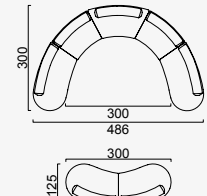

Výška sedu: 42 cm

Celková výška sedačky: 80 cm

Farba nôh

Curved Module (Left)

Curved Module (Right)

C Module

Pouf

C Corner Module

OPTION 16

KG: 294,0 m³: 8,46

OPTION 19

KG: 286,8 m³: 8,25

OPTION 18

KG: 331,6 m³: 9,35

OPTION 17

KG: 243,0 m³: 7,15

OPTION 9

KG: 294,0 m³: 8,46

OPTION 22

KG: 286,8 m³: 8,25

OPTION 6

KG: 278,6 m³: 8,03

OPTION 23

KG: 328,6 m³: 9,35

OPTION 21

KG: 379,6 m³: 10,66

OPTION 24

KG: 371,4 m³: 10,44

OPTION 13

KG: 416,2 m³: 11,76

OPTION 10

KG: 336,8 m³: 9,56