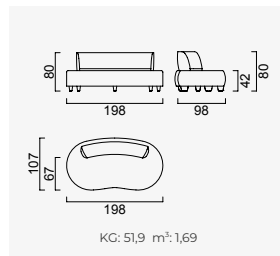

bon bon

- 35 kg/m³ HR pena na sedenie + 32 kg/m³ Flexi pena na sedenie

Hlbšie sedenie (mechanizmus DSS)

Konštrukcia z preglejky (európsky štandard – 10-ročná záruka)

Možnosť rôznych zostáv vďaka modulárnej konštrukcii

Výška sedu: 42 cm

Celková výška sedačky: 80 cm

Farba nôh

2 Sofa