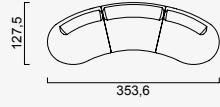

OPTION 9

KG: 294,0 m³: 8,46

OPTION 22

KG: 286,8 m³: 8,25

OPTION 6

KG: 278,6 m³: 8,03

OPTION 23

KG: 328,6 m³: 9,35

OPTION 21

KG: 379,6 m³: 10,66

OPTION 24

KG: 371,4 m³: 10,44

OPTION 13

KG: 416,2 m³: 11,76

OPTION 10

KG: 336,8 m³: 9,56

OPTION 12

KG: 379,6 m³: 10,66

OPTION 26

OPTION 27

OPTION 28

OPTION 29

OPTION 30

OPTION 31