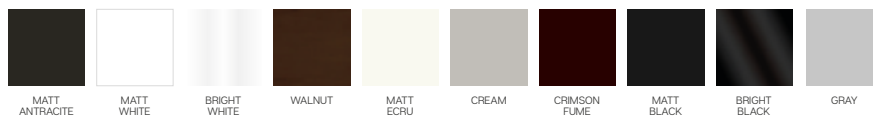

Výška sedu: 42 cm

Celková výška sedačky: 80 cm

Farba nôh

Curved Module (Left)

Curved Module (Right)

C Module

Pouf

C Corner Module