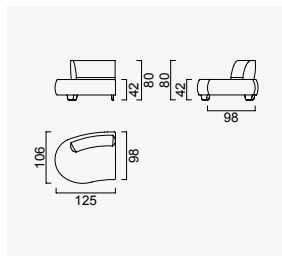

Midi Module (Left)