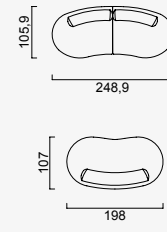

Výška sedu: 42 cm

Celková výška sedačky: 80 cm

Farba nôh

Curved Module (Left)

Curved Module (Right)

C Module

Pouf

C Corner Module

OPTION 9

KG: 294,0 m³: 8,46

OPTION 22

KG: 286,8 m³: 8,25

OPTION 6

KG: 278,6 m³: 8,03

OPTION 23

KG: 328,6 m³: 9,35

OPTION 21

KG: 379,6 m³: 10,66

OPTION 24

KG: 371,4 m³: 10,44

OPTION 13

KG: 416,2 m³: 11,76

OPTION 10

KG: 336,8 m³: 9,56

OPTION 12

KG: 379,6 m³: 10,66

OPTION 26

OPTION 27

OPTION 28

OPTION 29

OPTION 30

OPTION 31