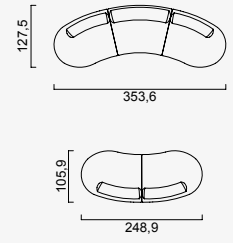

Výška sedu: 42 cm

Celková výška sedačky: 80 cm

Farba nôh

Curved Module (Left)

Curved Module (Right)

C Module

Pouf

C Corner Module

OPTION 9

KG: 294,0 m³: 8,46

OPTION 22

KG: 286,8 m³: 8,25

OPTION 6

KG: 278,6 m³: 8,03

OPTION 23

KG: 328,6 m³: 9,35

OPTION 21

KG: 379,6 m³: 10,66

OPTION 24

KG: 371,4 m³: 10,44

OPTION 13

KG: 416,2 m³: 11,76

OPTION 10

KG: 336,8 m³: 9,56

OPTION 12

KG: 379,6 m³: 10,66

OPTION 26

OPTION 27

OPTION 28

OPTION 29

OPTION 30

OPTION 31