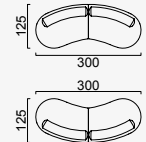

Výška sedu: 42 cm

Celková výška sedačky: 80 cm

Farba nôh

Curved Module (Left)

Curved Module (Right)

C Module

Pouf

C Corner Module

OPTION 25

KG: 51,9 m³: 1,69

OPTION 1

KG: 96,0 m³: 2,92

OPTION 2

KG: 139,8 m³: 4,02

OPTION 3

KG: 147,0 m³: 4,23

OPTION 8

KG: 198,0 m³: 5,54

OPTION 11

KG: 241,8 m³: 6,64

OPTION 15

KG: 190,8 m³: 5,33

OPTION 20

KG: 234,6 m³: 6,43

OPTION 14

KG: 343,8 m³: 9,27

OPTION 4

KG: 192,0 m³: 5,83

OPTION 5

KG: 235,8 m³: 6,93

OPTION 7

KG: 279,6 m³: 8,03