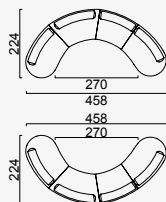

Výška sedu: 42 cm

Celková výška sedačky: 80 cm

Farba nôh

Curved Module (Left)

Curved Module (Right)

C Module

Pouf

C Corner Module

OPTION 16

KG: 294,0 m³: 8,46

OPTION 19

KG: 286,8 m³: 8,25

OPTION 18

KG: 331,6 m³: 9,35

OPTION 17

KG: 243,0 m³: 7,15

OPTION 9

KG: 294,0 m³: 8,46

OPTION 22

KG: 286,8 m³: 8,25

OPTION 6

KG: 278,6 m³: 8,03

OPTION 23

KG: 328,6 m³: 9,35

OPTION 21

KG: 379,6 m³: 10,66

OPTION 24

KG: 371,4 m³: 10,44

OPTION 13

KG: 416,2 m³: 11,76

OPTION 10

KG: 336,8 m³: 9,56