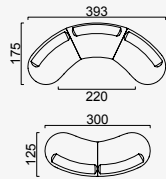

Výška sedu: 42 cm

Celková výška sedačky: 80 cm

Farba nôh

Curved Module (Left)

Curved Module (Right)

C Module

Pouf

C Corner Module

OPTION 14

KG: 343,8 m³: 9,27

OPTION 4

KG: 192,0 m³: 5,83

OPTION 5

KG: 235,8 m³: 6,93

OPTION 7

KG: 279,6 m³: 8,03

OPTION 16

KG: 294,0 m³: 8,46

OPTION 19

KG: 286,8 m³: 8,25

OPTION 18

KG: 331,6 m³: 9,35

OPTION 17

KG: 243,0 m³: 7,15

OPTION 9

KG: 294,0 m³: 8,46

OPTION 22

KG: 286,8 m³: 8,25

OPTION 6

KG: 278,6 m³: 8,03

OPTION 23

KG: 328,6 m³: 9,35