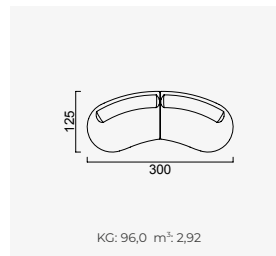

bon bon

- 35 kg/m³ HR pena na sedenie + 32 kg/m³ Flexi pena na sedenie

Hlbšie sedenie (mechanizmus DSS)

Konštrukcia z preglejky (európsky štandard – 10-ročná záruka)

Možnosť rôznych zostáv vďaka modulárnej konštrukcii

Výška sedu: 42 cm

Celková výška sedačky: 80 cm

Farba nôh

4 Sofa