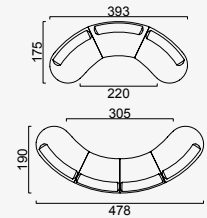

Výška sedu: 42 cm

Celková výška sedačky: 80 cm

Farba nôh

Curved Module (Left)

Curved Module (Right)

C Module

Pouf

C Corner Module

OPTION 14

KG: 343,8 m³: 9,27

OPTION 4

KG: 192,0 m³: 5,83

OPTION 5

KG: 235,8 m³: 6,93

OPTION 7

KG: 279,6 m³: 8,03

OPTION 16

KG: 294,0 m³: 8,46

OPTION 19

KG: 286,8 m³: 8,25

OPTION 18

KG: 331,6 m³: 9,35

OPTION 17

KG: 243,0 m³: 7,15

OPTION 9

KG: 294,0 m³: 8,46

OPTION 22

KG: 286,8 m³: 8,25

OPTION 6

KG: 278,6 m³: 8,03

OPTION 23

KG: 328,6 m³: 9,35