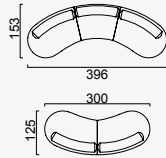

Výška sedu: 42 cm

Celková výška sedačky: 80 cm

Farba nôh

Curved Module (Left)

Curved Module (Right)

C Module

Pouf

C Corner Module

OPTION 8

KG: 198,0 m³: 5,54

OPTION 11

KG: 241,8 m³: 6,64

OPTION 15

KG: 190,8 m³: 5,33

OPTION 20

KG: 234,6 m³: 6,43

OPTION 14

KG: 343,8 m³: 9,27

OPTION 4

KG: 192,0 m³: 5,83

OPTION 5

KG: 235,8 m³: 6,93

OPTION 7

KG: 279,6 m³: 8,03

OPTION 16

KG: 294,0 m³: 8,46

OPTION 19

KG: 286,8 m³: 8,25

OPTION 18

KG: 331,6 m³: 9,35

OPTION 17

KG: 243,0 m³: 7,15